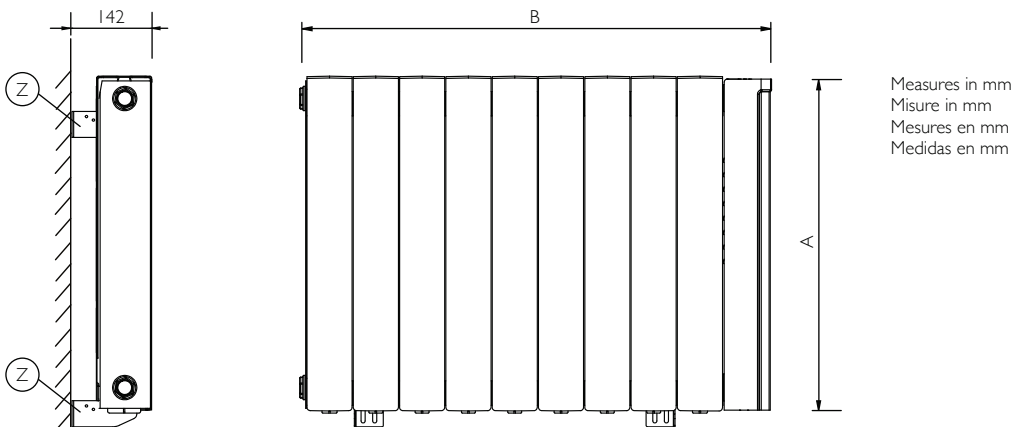

Digital chronothermostat

Cronotermostato digitale
Chronothermostat digitale
Cronotermostato digital

technical-commercial notes

THE PRICES INCLUDE: wall fixing kit.
"Chrome & Colors" versions not available
Cable length 0,7 mt.

Insolation Class II - IP24 Protection

I PREZZI COMPREDONO: kit di fissaggio a parete.
Non disponibile nelle versioni "Chrome & Colors"
Lunghezza cavo 0,7 mt.

Isolamento Classe II - Protezione IP24

LES PRIX COMPRENNENT: fixage mural.
Non disponible en versions "Chrome & Colors"
Longueur du câble 0,7 mt.

Isolation Classe II - Protection IP24

LOS PRECIOS INCLUYEN: Kit de fijación a la pared.
No disponible en versiones "Chrome & Colors"
Longitud del cable 0,7 mt.

Aislamiento Clase II - Protección IP24