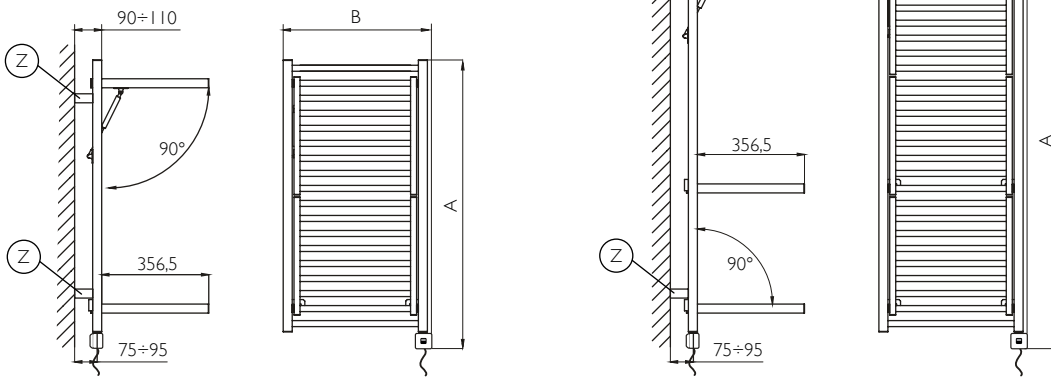

### RADIATOR BODY DIMENSIONS

Dimensioni corpo  
Dimensions du corps chauffant  
Dimensiones del cuerpo calefactor

Class II  
IP44

App: Deltacolor Electric+

A = altezza; B = larghezza  
A = height; B = width  
A = hauteur; B = largeur  
A = altura; B = ancho

[mm]