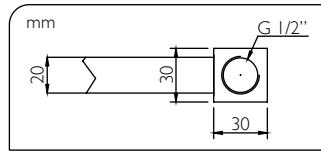

RADIATOR BODY DIMENSIONS

Dimensioni corpo
Dimensions du corps chauffant
Dimensiones del cuerpo calefactor