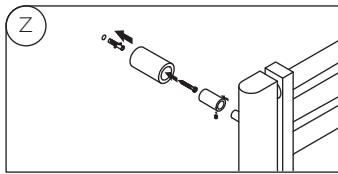

technical-commercial notes & prices

stendy electric

Guarantee on leakage:
Garantie auf Verluste:
Garantie fuit:
Garantía contra fugas:

5 Years
Jahre
Années
Años

W&C		9010		Colors "pastels"		Colors "specials"		Chrome	Chrome
A	B	W	Cod.	Cod.	Cod.	Cod.	W	Cod.	
mm	mm	mm							
951	512	300	SYEP089050FB	SYEP089050FS	SYEP089050FS	SYEP089050FS	-	-	
1380	512	500	SYEP132050FB	SYEP132050FS	SYEP132050FS	SYEP132050FS	300	SYEP132050FC	
1809	512	750	SYEP175050FB	SYEP175050FS	SYEP175050FS	SYEP175050FS	500	SYEP175050FC	

For version with Europlug, replace the character "F" in the code with "T". - Für die Version mit Europlug ändern im Kodex den Buchstabe "F" mit "T".
Pour la version avec Europlug, remplacer le caractère "F" du code par "T". - Para versión con Europlug, reemplazar en el código la letra "F" por la letra "T".

Wall fastening system

Befestigungssysteme an der Wand
Systèmes d'installation murale
Sistemas de fijación a la pared