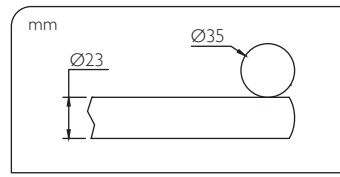

Wall fastening systems

Befestigungssysteme an der Wand
 Systèmes d'installation murale
 Sistemas de fijación a la pared

Radiator body dimensions

Größe des Heizkörpers
 Dimensions du corps chauffant
 Dimensiones del cuerpo calefactor

IM PREIS ENTHALTEN: 4 Halterungen, tiefen- und höhenverstellbar: weiß bei der „9010“ Ausführung, verchromt bei „Chrome“ & „Colors“ Ausführungen.
 Digitaler Chronothermostat weiß für „9010“-Version.
 Chrome für „Chrome“ & „Colors“-Version.
 IN OPTION GEGEN AUFPREIS: RAL-Farbtöne nach Wunsch.
 Kabellänge 0,7 mt mit EUROPLUG.
Schutzklasse II - Schutzart IP44