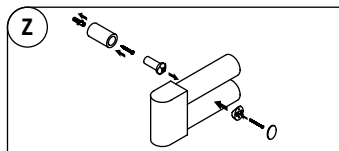

Electro2 es el radiador toallero de líneas atemporales, sobrio y lineal. Dotado de termostato analógico.

A	B	W&C		9010		Colors		Colors		Chrome		Chrome	
		W	Cod.	Cod.	Cod.	Cod.	W	Cod.	W	Cod.			
770	500	300	BAE069050T/FB	BAE069050T/FS	BAE069050T/FS	BAE069050T/FS	-	-	-	-	-	-	-
992	500	500	BAE092050T/FB	BAE092050T/FS	BAE092050T/FS	BAE092050T/FS	300	BAE092050T/FC	300	BAE092050T/FC	300	BAE092050T/FC	300
1251	500	750	BAE120050T/FB	BAE120050T/FS	BAE120050T/FS	BAE120050T/FS	500	BAE120050T/FC	500	BAE120050T/FC	500	BAE120050T/FC	500
1880	500	1000	BAE180050T/FB	BAE180050T/FS	BAE180050T/FS	BAE180050T/FS	750	BAE180050T/FC	750	BAE180050T/FC	750	BAE180050T/FC	750

NOTE: define if with ("T") or without ("F" - fil pilote) shuko plug - ANMERKUNG: bitte angeben, ob Schukostecker ("T") oder ohne ("F" - fil pilote)
NOTE: indiquer si avec fiche shuko ("T") ou sans ("F" - fil pilote) - NOTA: indicar si con enchufe shuko ("T") o sin ("F" - fil pilote)
ATTENTION: with "CPL/FP" Receiver please choose only "F" version - ACHTUNG: mit dem Zubehör "Empfänger PLC/FP" ausschließlich die Version "F" wählen
ATTENTION: avec Récepteur "CPL / FP" s'il vous plaît choisir uniquement la version "F" - ATENCIÓN: con el receptor "LC / FP" por favor, elegir sólo la versión "F".

Wall fastening systems

Befestigungssysteme an der Wand
Systèmes d'installation murale
Sistemas de fijación a la pared