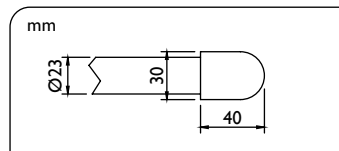

Radiator body dimensions

Größe des Heizkörpers
Dimensions du corps chauffant
Dimensiones del cuerpo calefactor