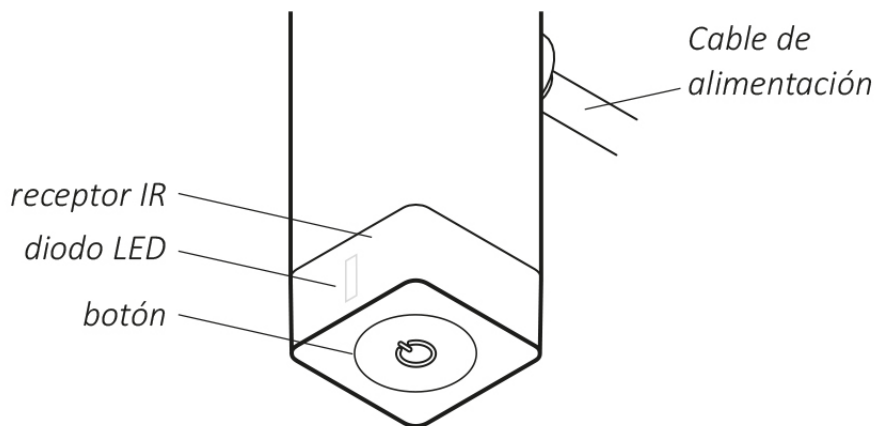

FUNCIONAMIENTO

Presentación

Funciones

- Botón de Inicio/Detención.
- Indicador de estado para indicar el modo de funcionamiento

Modalidad de funcionamiento

Modo	Indicador de estado
Inicio y encendido a 45° C (pulsando una vez en el botón)	Indicador amarillo
Temperatura de funcionamiento 60° C (pulsando dos veces en el botón)	Indicador rojo
Modo de funcionamiento 2 horas a 60°C (manteniendo pulsado el botón)	Indicador parpadeante
Detención (pulsando tres veces en el botón)	Indicador apagado