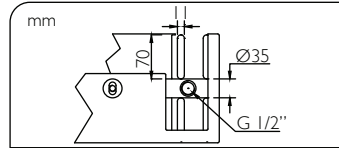

### Radiator body dimensions

Größe des Heizkörpers  
Dimensions du corps chauffant  
Dimensiones del cuerpo calefactor

Measures in mm: A=height B=width C=interaxis  
Abmessungen in mm: A=Höhe B=Breite C=Achsabstand  
Mesures en mm: A=hauteur B=largeur C=entraxe  
Medidas en mm: A=altura B=ancho C=entre eje