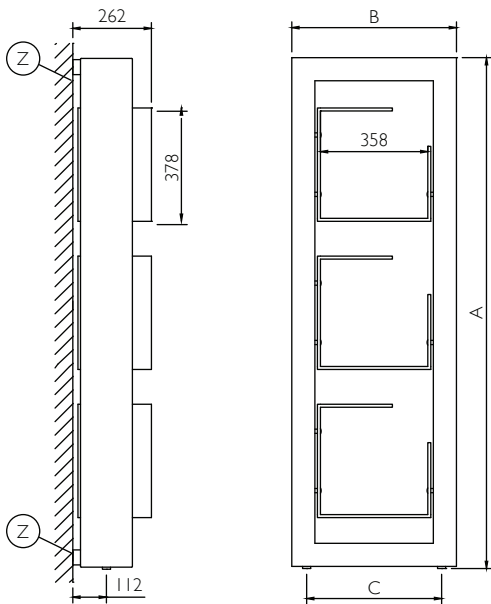

## boxes

Ref.	A	B	C	White & Colors		Weight	Cap.
				$\Delta t=50^{\circ}\text{C}$	$\Delta t=30^{\circ}\text{C}$		
				W	W		
BX170050	1700	550	450	587	318	55,0	8,3

**1700**  
3 shelves  
fächer  
étagères  
estantería

### Radiator body dimensions

Größe des Heizkörpers  
Dimensions du corps chauffant  
Dimensiones del cuerpo calefactor

Measures in mm: A=height B=width C=interaxis  
Abmessungen in mm: A=Höhe B=Breite C=Achsabstand  
Mesures en mm: A=hauteur B=largeur C=entraxe  
Medidas en mm: A=altura B=ancho C=entre eje