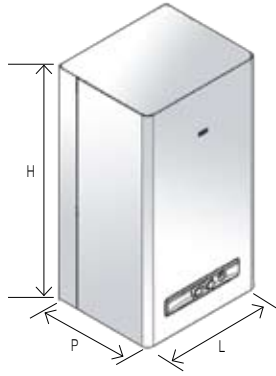

■ Μεγάλη παρακαταθήκη ανταλλακτικών για 15 χρόνια.

Η εταιρεία μας καλύπτει τον επίτοιχο λέβητα με ανταλλακτικά και εξειδικευμένο τεχνικό προσωπικό.

Εξωτερικές Διαστάσεις

Περιγραφή	24KIS
L	405 mm
P	240 mm
H	715 mm
Βάρος	28 kg

Τεχνικά Χαρακτηριστικά

ΤΥΠΟΣ		24 KIS
Ονομαστική θερμική ισχύς	Kw	8,90 - 23,94
Απορροφούμενη ηλεκτρική ισχύς	W	100
Παραγωγή νερού χρήσης	$\Delta T=25^{\circ}C$ l/min	13,7

Σύνδεση επίτοιχου με ηλιακό με χρήση τριόδου θερμοστατικής βαλβίδας. Φυσική κυκλοφορία.