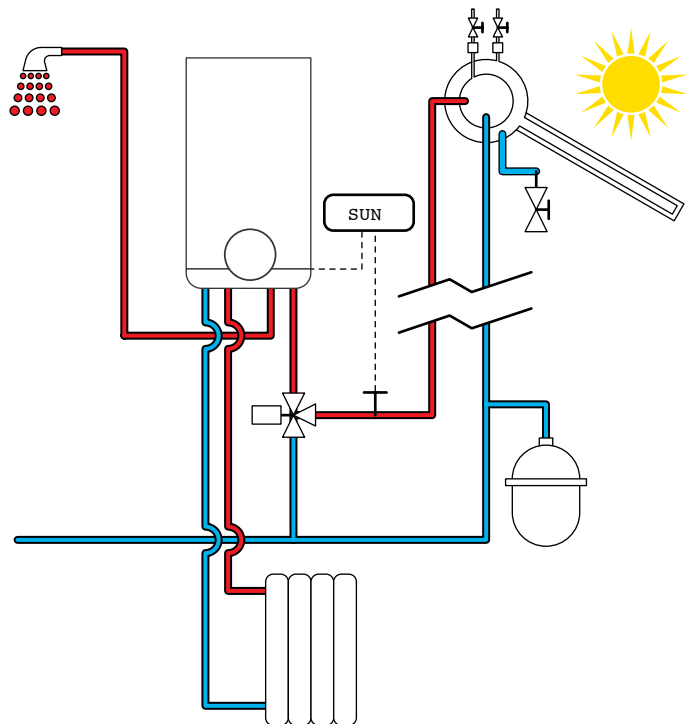

Σύνδεση επίτοιχου με ηλιακό με χρήση τριόδου θερμοστατικής βαλβίδας. Φυσική κυκλοφορία.

Ο πίνακας ελέγχου SUN ελέγχει την θερμοκρασία νερού του ηλιακού και επεμβαίνει άμεσα στον επίτοιχο λέβητα αποτρέποντας μη αναγκαίες εναύσεις.