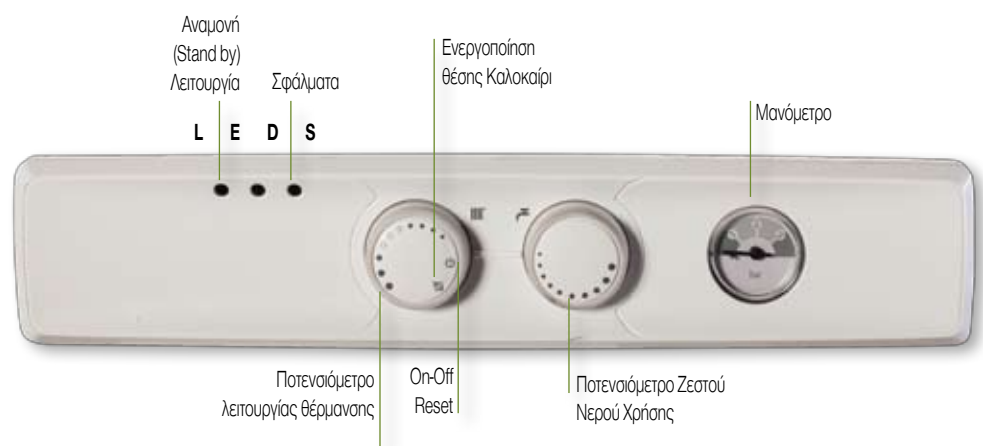

Σύνδεση επίτοιχου με ηλιακό με χρήση τριόδου θερμοστατικής βαλβίδας. Φυσική κυκλοφορία.

Ο πίνακας ελέγχου SUN ελέγχει την θερμοκρασία νερού του ηλιακού και επεμβαίνει άμεσα στον επίτοιχο λέβητα αποτρέποντας μη αναγκαίες εναύσεις.