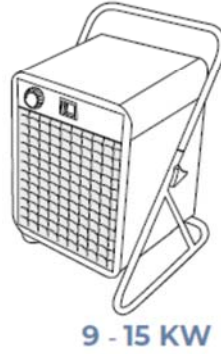

- Στιβαρό περίβλημα από γαλβανισμένο χαλυβδοέλασμα (1,5 mm πάχος) με πολυεστερική βαφή κόκκινου χρώματος και μαύρες γρίλιες εξόδου του αέρα.
- Περιλαμβάνει βάση στήριξης με χερούλι για μεταφορά.
- Δυνατότητα τοποθέτησης και σε τοίχο
- Περιστροφή 14°.
- Μηχανικός θερμοστάτης.
- Επιλογή από δυο σκάλες ισχύος.
- Επιλογή λειτουργίας μόνο ανεμιστήρα.